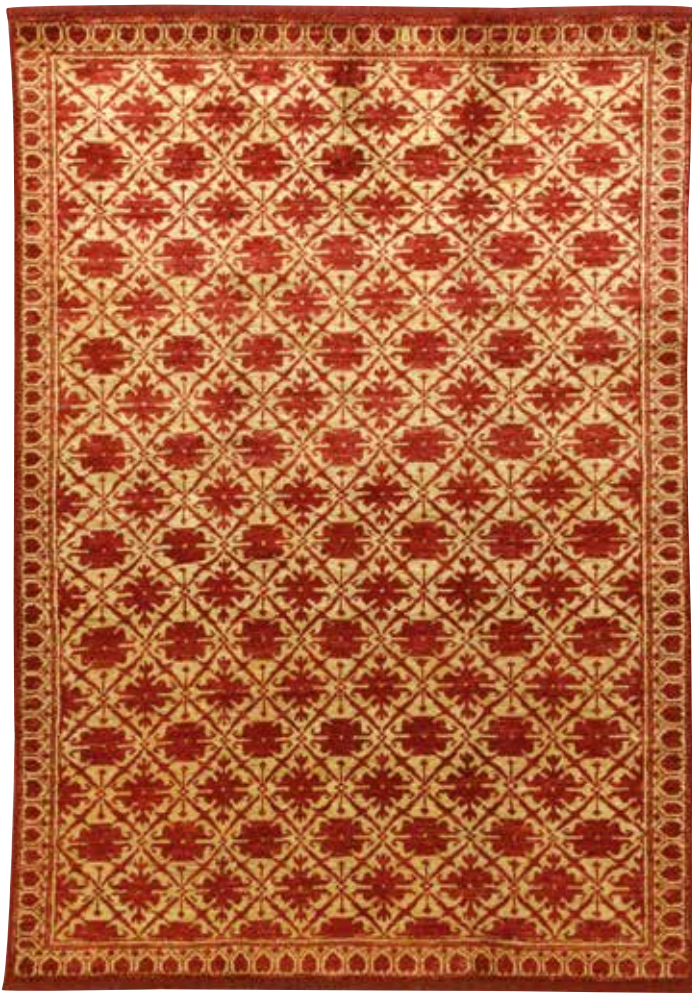

DARYA 205x140 cm c.a.
Euro 2.400,00 **-60%** Euro 960,00